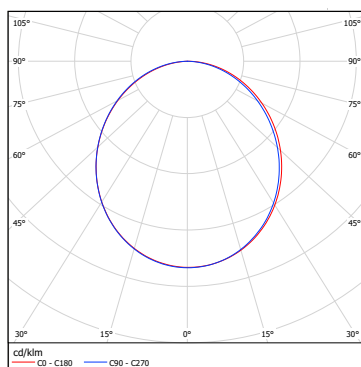

Lichtverteilung

Ausführung	Bestückung	System-Leistung	System-Lichtstrom	Lichtfarbe
1. encore RL 40A schaltbar	LED	30W	2880 lm	3000K
1. encore RL 40A schaltbar	LED	30W	3000 lm	4000K
1. encore RL 40A DALI	LED	30W	2880 lm	3000K
1. encore RL 40A DALI	LED	30W	3000 lm	4000K

Technische Änderungen vorbehalten | 10.2020