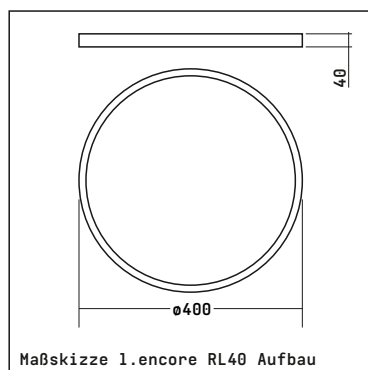

3000K */ 4000K *

>80 **

110°

Leuchtengehäuse

Materialien

Farbe

Gewicht

Aluminium

Weiß

1,9 kg

Abmessungen

Lichtverteilung

Ausführung	Bestückung	System-Leistung	System-Lichtstrom	Lichtfarbe
1. encore RL 40A schaltbar	LED	30W	2880 lm	3000K
1. encore RL 40A schaltbar	LED	30W	3000 lm	4000K
1. encore RL 40A DALI	LED	30W	2880 lm	3000K
1. encore RL 40A DALI	LED	30W	3000 lm	4000K