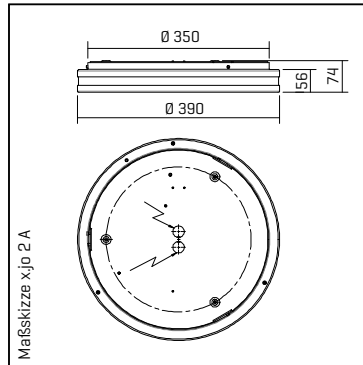

x.jo 2P

Pendelleuchte

- Flache dekorative Pendelleuchte
- Mit aufhellendem Lichtkranz
- Direkt und indirekt strahlend
- Gleichmäßig ausgeleuchtete opale Abdeckscheibe
- Betriebselektronik im runden Deckenbaldachin
- Seil-Aufhängung und transparente Leitung
- Flimmerfreies Licht
- Standardpendellänge: 2000mm

symmetrisch

Systemleistung	Systemlichtstrom	Lichtaustritts ↗	Farbtemperatur	Farbwiedergabe Ra/CRI	Maße L x B x H mm	Leuchten Farbe	Gewicht	Betriebsgerät	Artikelnummer
35 W	2900 lm	80/20% 110°	3000 K	>90	Höhe 74 Leuchten Ø 390	RAL 9003 Signalweiß	3,6 kg	dimmbar DALI TD PL	812462
51 W	2900 lm	80/20% 110°	2700 K Sonnenlicht LEDs	>95	Höhe 74 Leuchten Ø 390	RAL 9003 Signalweiß	3,6 kg	dimmbar DALI TD PL	810099