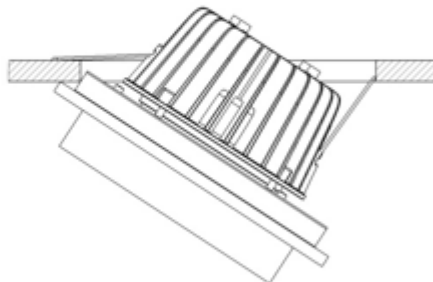

1

2

Betriebsgerät an Netz anschließen und in Decke einlegen.

a)

b)

c)

3

Stecker und Buchse miteinander verbinden und Leuchte in den Deckenausschnitt einbauen.

Dazu erst eine Feder nach oben drücken und an Kante anlegen (a). Danach zweite Feder so weit wie nötig nach oben biegen und Leuchte in Ausschnitt führen (b+c).

Montageanleitung

Maßskizze: