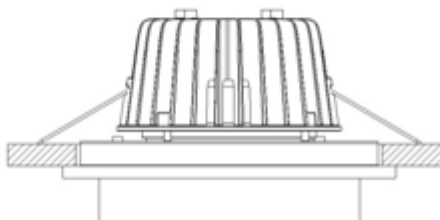

1

2

Betriebsgerät an Netz anschließen und in Decke einlegen.

a)

b)

c)

3

Stecker und Buchse miteinander verbinden und Leuchte in den Deckenausschnitt einbauen.

Dazu erst eine Feder nach oben drücken und an Kante anlegen (a). Danach zweite Feder so weit wie nötig nach oben biegen und Leuchte in Ausschnitt führen (b+c).

Montageanleitung

Maßskizze: