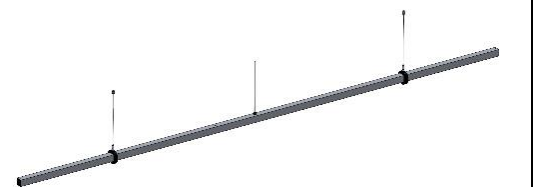

luxwerk

manufaktur für lichttechnik

Sonderleuchte

x.line LED-Pendelleuchte (Tafelbeleuchtung / Wallwasher)

Beschreibung:

- Kompakte LED-Leuchte für die Beleuchtung einer Tafel, Bilder und Wände
- Integriertes LED-Leuchtmittel mit Microprismenabdeckung
- Schaltbares Betriebsgerät in der Leuchte integriert
- Mittige Einspeisung
- Pendelleuchte mit schwenkbarem Pendel-Set und Stahlseilen zur Aufhängung der Leuchte
- Der Schwenkwinkel ist einfach $\pm 90^\circ$ einstellbar
- Kleiner horizontaler Abstand s.B. zur Wand möglich, dadurch kein Blendeffekt beim Arbeiten

Features:

- Kompakte Ausführung b x h 32x36mm
- Verstellbarer Leuchtwinkel beidseitig 90°
- Einfache Montage und Einstellbarkeit
- Beleuchtung von Bildern und sonstigen Großflächigen Objekten möglich
- Flimmerfreies Licht
- Leuchtenprofil Alu. Eloxiert EV1
- Leuchtenlänge 2.800mm

Modifizierungen:

- Verschiedene Längen lieferbar
- Pulverbeschichtung möglich, Farbe wählbar
- Wahl des Einspeisepunktes, mittig, seitlich an einer Seilabhängung
- Dreh- und Befestigungseinheit in verschiedenen Farben möglich
- Dimmschnittstelle
- CRI > 90, Sonnenlicht (Vollspektrum), andere Lichtfarben möglich

Technische Ausführung:

Lichtfarbe:	3.000K
Netzspannungsbereich:	220 – 240V
Lichtaustrittswinkel:	69x87°
Systemleistung :	100W
Systemlichtstrom:	10.520lm
Material / Farbe:	Aluminium / eloxiert EV1
Artikelnummer:	811041
Projekt:	P2019-0793