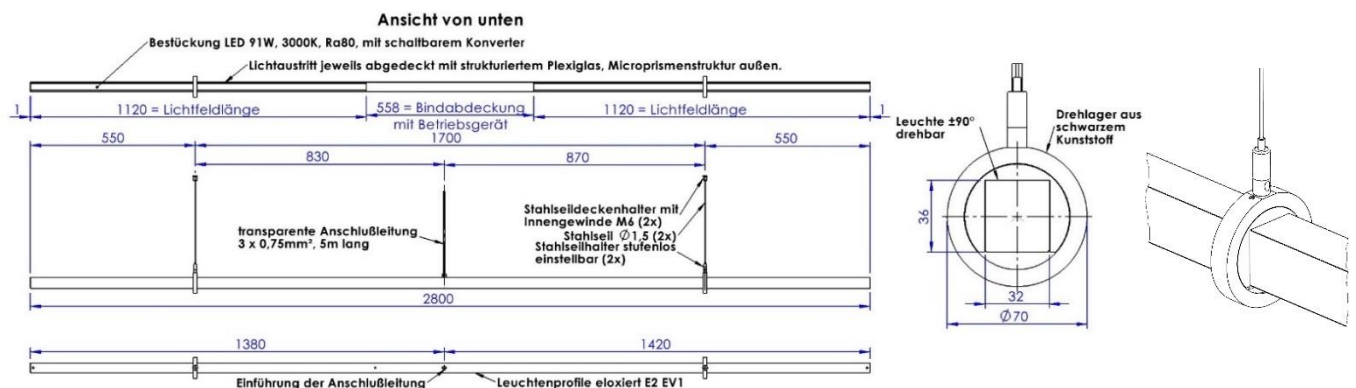

Features:

- Kompakte Ausführung b x h 32x36mm
- Verstellbarer Leuchtwinkel beidseitig 90°
- Einfache Montage und Einstellbarkeit
- Beleuchtung von Bildern und sonstigen Großflächigen Objekten möglich
- Flimmerfreies Licht
- Leuchtenprofil Alu. Eloxiert EV1
- Leuchtenlänge 2.800mm

Modifizierungen:

- Verschiedene Längen lieferbar
- Pulverbeschichtung möglich, Farbe wählbar
- Wahl des Einspeisepunktes, mittig, seitlich an einer Seilabhängung
- Dreh- und Befestigungseinheit in verschiedenen Farben möglich
- Dimmschnittstelle
- CRI > 90, Sonnenlicht (Vollspektrum), andere Lichtfarben möglich

Technische Ausführung:

Lichtfarbe:	3.000K
Netzspannungsbereich:	220 – 240V
Lichtaustrittswinkel:	69x87°
Systemleistung :	100W
Systemlichtstrom:	10.520lm
Material / Farbe:	Aluminium / eloxiert EV1
Artikelnummer:	811041
Projekt:	P2019-0793