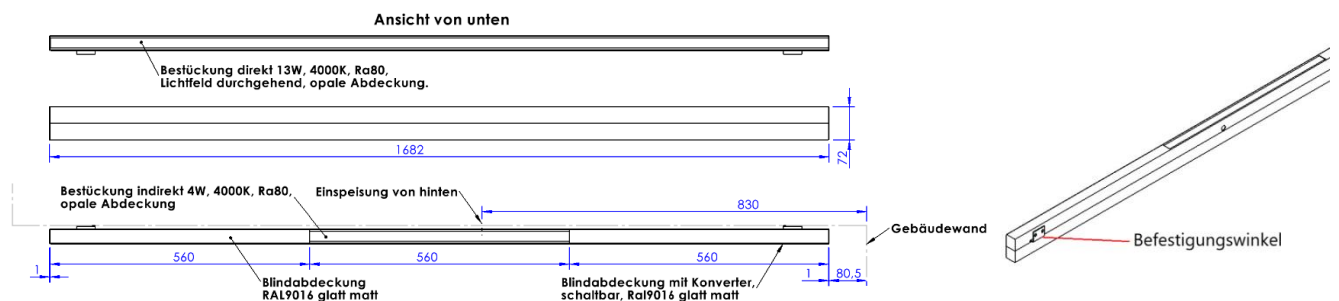

#### Beschreibung:

- Kompakte LED-Wandleuchte für die Beleuchtung von Fluren, Treppenhäuser etc.
- Aluminiumprofil mit integrierten High-Brightness-LEDs und opaler PMMA Abdeckung
- Schaltbares Betriebsgerät in der Leuchte integriert
- Direkte Lichtverteilung über die gesamte Leuchtenlänge und mittigem Indirektlicht
- Einfache Wandmontage mit nicht sichtbaren Anbauwinkeln

#### Features:

- Kompakte Ausführung bxh 36x72mm
- Einfache Montage, Befestigungswinkel nicht sichtbar
- Beleuchtung von Kopierarbeitsplatz und Treppenhaus
- Flimmerfreies Licht
- Leuchtenprofil Aluminium eloxiert EV1
- Leuchtenlänge 1.700mm

#### Technische Ausführung:

Lichtfarbe:	4.000K, Ra80
Netzspannungsbereich:	220 - 240V
Lichtaustrittswinkel:	69x87°
Systemleistung :	27W (13W dir, 4W indir)
Systemlichtstrom:	Ca2480lm (75% direkt, 25% indirekt)
Material / Farbe:	Aluminium / eloxiert EV1
Artikelnummer:	811071
Projekt:	P2020-0803-19